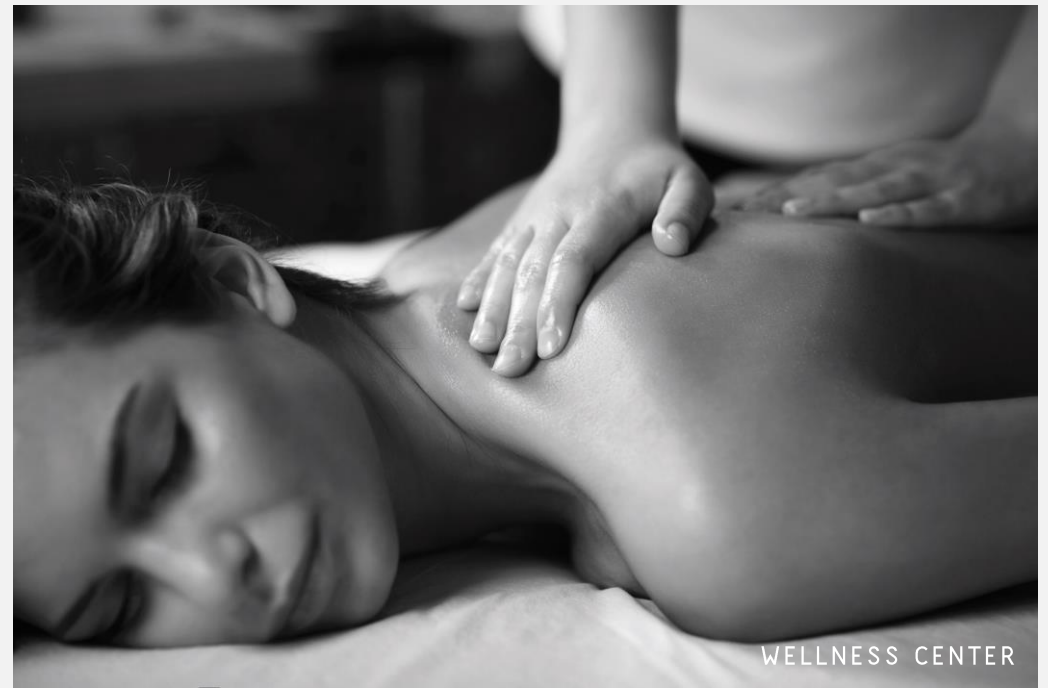

SKY BAR

FINE-DINING & MEDI-CARE

ร้านอาหารชั้นนำที่ถูกรวบรวมเป็น **Landmark** แห่งใหม่ใจกลางทองหล่อ
Wellness Center ศูนย์รวม Medi-care และคลินิกเสริมความงาม